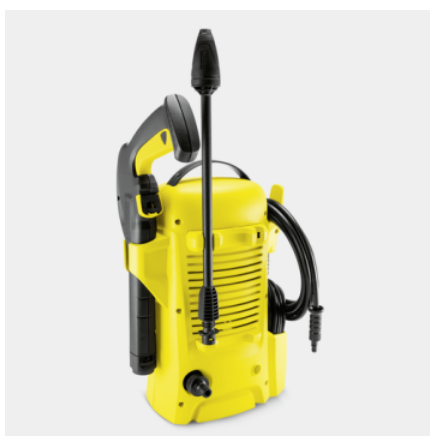

## K2 UNIVERSAL

Το πλυστικό μηχάνημα πίεσης K 2 Universal Edition είναι σχεδιασμένο για περιστασιακή χρήση και απομακρύνει τους ήπιους ρύπους γύρω από το σπίτι.

### Εξοπλισμός

Πιστόλι ψεκασμού με σκανδάλη υψηλής πίεσης	G 120 Q
Τούρμπο μπεκ	■
Εύκαμπτος σωλήνας υψηλής πίεσης	m 3
Ενσωματωμένο φίλτρο νερού λεπτού πλέγματος	■
Αντάπτορας για μάνικα κήπου A3/4"	■

■ Περιλαμβάνεται στη συσκευασία

## Ενσωματωμένη υποδοχή καλωδίου

- Το καλώδιο τροφοδοσίας μπορεί να αποθηκευτεί βολικά κατά τρόπο που να εξοικονομεί χώρο αποθήκευσης.

## Βολική αποθήκευση εξαρτημάτων

- Ο εύκαμπος σωλήνας (λάστιχο) υψηλής πίεσης, η κάνη ψεκασμού και το πιστόλι με σκανδάλη μπορούν εύκολα να αποθηκευτούν με την προσάρτησή τους στη συσκευή.