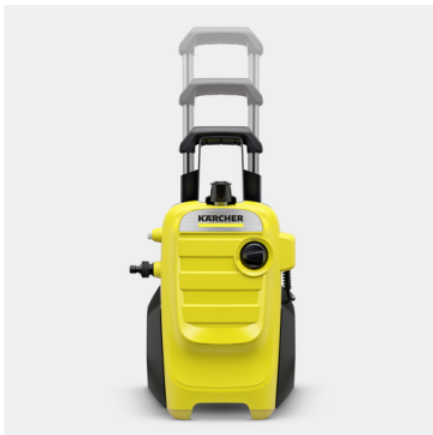

K4 COMPACT

Το πλυστικό K 4 Compact είναι ιδανικό για περιστασιακή χρήση σε μεσαίου επιπέδου ρύπους. Περιλαμβάνει τηλεσκοπική λαβή και υδρόψυκτο μοτέρ. Απόδοση κάλυψης επιφάνειας 30 m²/h.Εύκολη μεταφορά και γρήγορη αποθήκευση.

Αριθμός παραγγελίας

1.637-500.0

- Quick Connect: ο σωλήνας υψηλής πίεσης είναι εύκολος στη χρήση, συνδέεται και αποσυνδέεται γρήγορα από το μηχάνημα και το πιστόλι ψεκασμού
- Ο εξοπλισμός περιλαμβάνει ολοκληρωμένο μηχανισμό αναρρόφησης για απορρυπαντικά

Εξοπλισμός

Πιστόλι ψεκασμού με σκανδάλη υψηλής πίεσης	G 180 Q
Vario Power Jet	■
Τούρμπο μπεκ	■
Εύκαμπτος σωλήνας υψηλής πίεσης	m 6
Ταχυσύνδεσμος ενσωματωμένος στο μηχάνημα	■
Εφαρμογή χημικού με	Σωλήνας αναρρόφησης
Τηλεσκοπική λαβή	■
Υδρόψυκτο μοτέρ	■
Ενσωματωμένο φίλτρο νερού λεπτού πλέγματος	■
Αντάπτορας για μάνικα κήπου A3/4"	■

■ Περιλαμβάνεται στη συσκευασία

Τηλεσκοπική λαβή

- Η τηλεσκοπική λαβή από αλουμίνιο μπορεί να επεκταθεί για εύκολη μεταφορά και να αφαιρεθεί ξανά για αποθήκευση.

Υδρόψυκτο μοτέρ και εξαιρετική απόδοση

- Το υδρόψυκτο μοτέρ εντυπωσιάζει με την εξαιρετική διάρκεια λειτουργίας του και την υψηλή ισχύ του.