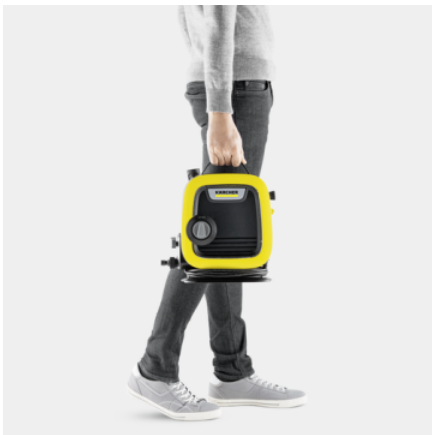

Συμπαγής και ελαφριά συσκευή

- Μπορεί εύκολα να αποθηκευτεί σε χώρους μέσα ή έξω από το σπίτι
- Εύκολη μεταφορά για ευέλικτο καθαρισμό.