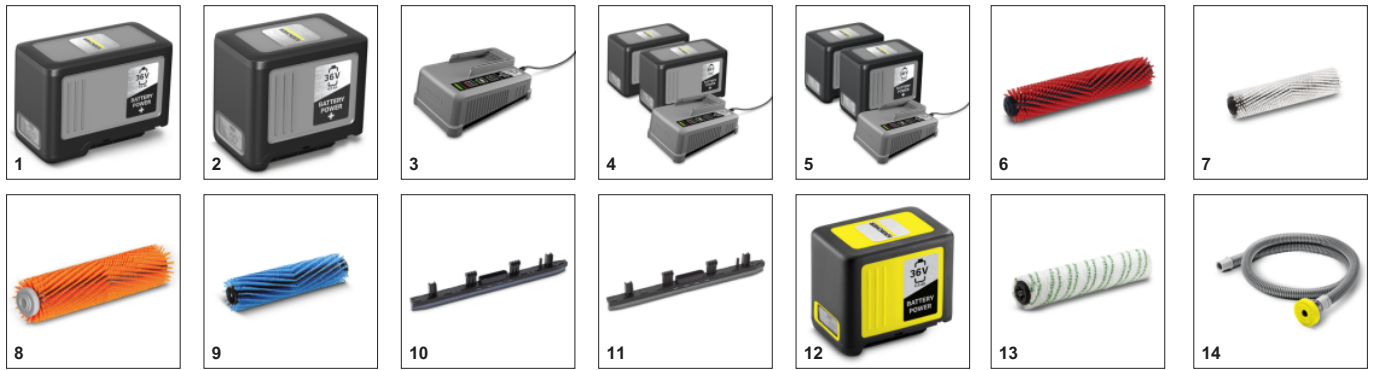

BR 30/4 C BP PACK

Η ελαφριά και εξαιρετικά συμπαγής πλυστική μηχανή δαπέδου μπαταρίας BR 30/4 C Bp Pack, η οποία διασφαλίζει ότι τα δάπεδα είναι στεγνά και δεν γλιστρούν αμέσως μετά τον καθαρισμό τους, ζυγίζει μόλις 14 κιλά.

Εξοπλισμός

Παραλλαγή	Περιλαμβάνεται μπαταρία και φορτιστής
Τροχοί μεταφοράς	■
Σύστημα 2 κάδων	■
Κυλινδρική βούρτσα	■
2 μάκτρα, ίσια	■

■ Περιλαμβάνεται στη συσκευασία

Ταχύτατη κυλινδρική βούρτσα

- Δέκα φορές μεγαλύτερη πίεση επαφής σε σύγκριση με το χειρωνακτικό καθαρισμό.
- Η κυλινδρική βούρτσα καθαρίζει επίσης επιφάνειες με επιστρώσεις και αρμούς.
- Το roller υποστηρίζει την μπροστινή κίνηση για εύκολο καθαρισμό.

Άμεση στέγνωση

- Τα μαλακά ελαστικά συστήματα αναρρόφησης αφαιρούν την υγρασία - πίσω και εμπρός.
- Για το βαθύ καθαρισμό, η λειτουργία της αναρρόφησης μπορεί να διακοπεί μέσω του ποδοδιακόπτη.

ΕΞΑΡΤΗΜΑΤΑ ΓΙΑ BR 30/4 C BP PACK 1.783-228.0