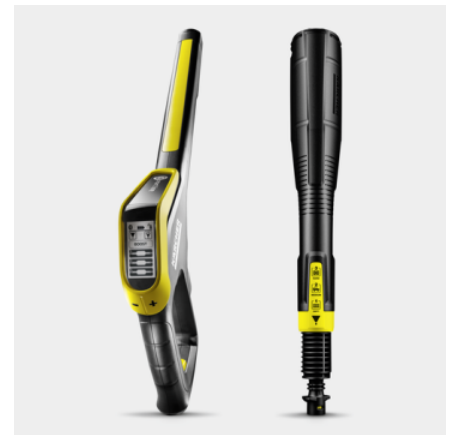

Πιστόλι ψεκασμού Smart Control και κάνη Jet 3 σε 1

- Πιστόλι ψεκασμού με οθόνη LCD και κουμπιά για ρύθμιση της πίεσης ή της δόσης του καθαριστικού.
- Το περιστρεφόμενο Multi Jet 3 σε 1 περιλαμβάνει τρία διαφορετικά ακροφύσια για εύκολη αλλαγή.
- Προσαρμογέας Quick Connect για εύκολη στερέωση του λάστιχου υψηλής πίεσης και των εξαρτημάτων.