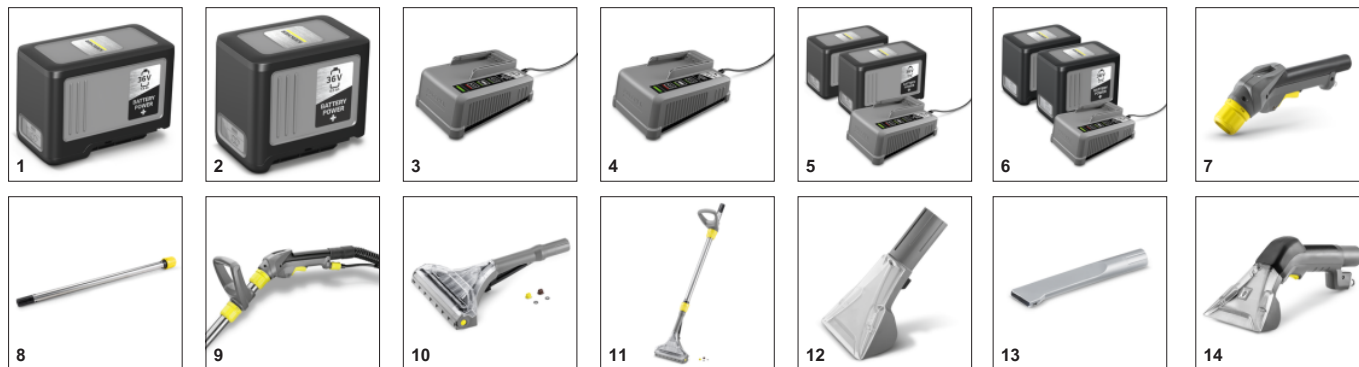

ΕΞΑΡΤΗΜΑΤΑ ΓΙΑ PUZZI 9/1 BP PACK ADV 1.101-703.0

	Αριθμός παραγγελίας	Περιγραφή	
ΜΠΑΤΑΡΙΕΣ			
Battery Power+ 36/75	1 2.445-043.0	Η χωρητικότητα των 7,5 Ah διασφαλίζει μεγάλους χρόνους λειτουργίας για την μπαταρία ιόντων λιθίου Battery Power+ 36 V. Πολύ ισχυρή με καινοτόμο τεχνολογία πραγματικού χρόνου (Real Time Technology) μέσω οθόνης LCD, καθώς και προστασία από υπερένταση.	☒
Battery Power+ 36/60	2 2.042-022.0	Εξαιρετικά ισχυρή μπαταρία ιόντων λιθίου Battery Power+ 36 V με χωρητικότητα 6,0 Ah για μεγάλο χρόνο λειτουργίας. Με καινοτόμο τεχνολογία πραγματικού χρόνου (Real Time Technology) μέσω οθόνης LCD και παρακολούθηση τάσης.	☐
ΦΟΡΤΙΣΤΗΣ			
Fast battery recharger Battery Power+ 36/60	3 2.445-045.0	Ταχεία φόρτιση μπαταριών λιθίου Battery Power+ 36 V με μέγ. ρεύμα φόρτισης 6 A: Φορτιστής ταχείας φόρτισης με ένδειξη κατάστασης λειτουργίας LED. Χαμηλή κατανάλωση ενέργειας στην κατάσταση αναμονής, κατάλληλο για επιτοίχια στερέωση.	☒
Φορτιστής γενικής χρήσης Battery Power+ 18-36	4 2.445-054.0	Μονάδα φόρτισης γενικής χρήσης Battery Power με ένδειξη LED κατάστασης λειτουργίας για τη φόρτιση όλων των μπαταριών 18 και 36 V Kärcher Battery Power και των μπαταριών ιόντων λιθίου Kärcher Battery Power+. Κατάλληλη για επιτοίχια φόρτιση.	☐
STARTER KIT			
Starter kit Battery Power+ 36/75	5 2.445-070.0	Battery Power+ 36/75 Starter Kit με 2 μπαταρίες 36-V/7,5-Ah και φορτιστής ταχείας φόρτισης 36-V για τα μηχανήματα της πλατφόρμας μπαταριών 36/75 V Battery Power και Battery Power+ της Kärcher.	☐
Starter kit Battery Power+ 36/60	6 2.445-071.0	Battery Power+ 36/60 Starter Kit της Kärcher για όλα τα μηχανήματα στην πλατφόρμα μπαταριών Kärcher 36 V Battery Power+. Παραδοτέα: 2 μπαταρίες 36V/6,0 Ah και ο συμβατός φορτιστής ταχείας φόρτισης 36V.	☐
ΜΗΧΑΝΕΣ ΠΛΥΣΗΣ - ΑΠΟΠΛΥΣΗΣ ΥΦΑΣΜΑΤΙΝΩΝ ΕΠΙΦΑΝΕΙΩΝ			
Άλλα			
Λαβή	7 4.130-000.0	Αρθρωτή λαβή για ακροφύσιο για δάπεδα, για ταπεσαρίες και για εσοχές. Με ενσωματωμένη θυρίδα επιθεώρησης για τον έλεγχο των ρύπων που αναρροφήθηκαν. Αντάπτορες για σωλήνα ψεκασμού και αναρρόφησης.	☒
Σωλήνας προέκτασης	8 4.025-004.0	Σωλήνας προέκτασης, μεμονωμένος.	☒
Λαβή-D	9 4.321-001.0	Λαβή σε σχήμα D, μεμονωμένο, για σωλήνα προέκτασης 4.025-004.0.	☒
Εξαρτήματα δαπέδου			
Εύκαμπτο ακροφύσιο δαπέδου, 240 χιλ., μεμονωμένο	10 4.130-008.0	Ακροφύσιο δαπέδου, 240 χιλ., μεμονωμένο. Διάφανη θυρίδα επιθεώρησης για τον έλεγχο του ακάθαρτου νερού που αναρροφήθηκε. Εύκαμπτο μάκτρο. Περιλαμβάνεται στο kit 4.130-007.0.	☒
Εύκαμπτο ακροφύσιο δαπέδου, 240 χιλ., πλήρες	11 4.130-007.0	Kit που αποτελείται από ακροφύσιο δαπέδου (240 χιλ.), σωλήνα αναρρόφησης και λαβή σε σχήμα D. Διάφανη θυρίδα επιθεώρησης για τον έλεγχο του ακάθαρτου νερού που αναρροφήθηκε. Εύκαμπτο μάκτρο.	☐
Εξαρτήματα χειρός			
Ακροφύσιο για ταπεσαρίες	12 4.130-001.0	Ακροφύσιο για ταπεσαρίες, 110 χιλ.	☒
Ακροφύσιο για εσοχές	13 4.130-010.0	Ακροφύσιο για εσοχές για μηχανήματα πλύσης-απόπλυσης.	☐
Nozzle packaged PuZZi	14 4.130-063.0		☐

☒ Περιλαμβάνεται στη συσκευασία ☐ Διαθέσιμα εξαρτήματα