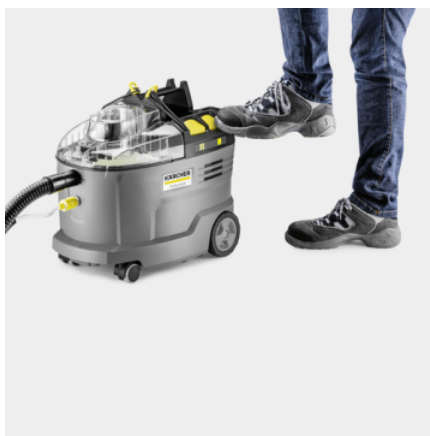

Αριθμός παραγγελίας

1.101-703.0

- Ισχυρή μπαταρία Kärcher Power + 36V
- Ταχυφορτιστής εξοικονόμησης χρόνου
- Εξαιρετικά σπιβαρό αλλά και εύκολο στη χρήση

Τεχνικά Στοιχεία

Πλατφόρμα μηχανημάτων μπαταρίας		4054278681238
Απόδοση επιφάνειας	m ² /h	12 – 18
Κάδος καθαρού/ακάθαρτου νερού	l	9 / 7
Ποσότητα αέρα	l/s	57
Αναρρόφηση	kPa	15
Όγκος ψεκασμού	l/min	0,5
Πίεση ψεκασμού	MPa	0,16 – 0,22
Ονομαστική ισχύς αναρρόφησης	W	550
Ισχύς αντλίας	W	4
Ονομαστική ισχύς εισόδου	W	575
Στάθμη ηχητικής πίεσης	dB(A)	70
Πλάτος εξαρτημάτων		ID 32
Τύπος μπαταρίας		Αποσπώμενη μπαταρία λιθίου
Τάση	V	36
Χωρητικότητα	Ah	7,5
Αριθμός μπαταριών που απαιτούνται	Τεμάχιο(α)	1
Χρόνος εκτέλεσης ανά φόρτιση της μπαταρίας	min	35 (7,5 Ah) / 27 (6,0 Ah)
Διάρκεια φόρτισης μπαταρίας με φορτιστή γρήγορης φόρτισης 80%/100%	min	58 / 81
Ισχύς εξόδου	A	6
Παροχή ρεύματος για τον φορτιστή μπαταρίας	V / Hz	100 – 240 / 50 – 60

Εξοπλισμός

Παραλλαγή		Περιλαμβάνεται μπαταρία και φορτιστής
Μπαταρία		Μπαταρία 36 V/7,5 Ah Battery Power+ (1 τμχ.)
Φορτιστής		Φορτιστής ταχείας φόρτισης 36 V Battery Power+ (1 τμχ.)
Σωλήνας ψεκασμού/αναρρόφησης (m)	m	2,5
Κλείδωμα μεταφοράς εύκαμπτου σωλήνα		■
Σωλήνας πλύσης- απόπλυσης	Τεμάχιο(α) / mm	1 / 700 / Μέταλλο
Φίλτρο προστασίας κινητήρα		■
Φίλτρο καθαρού νερού		■
Ακροφύσιο ταπεταρίας		■
Αποθήκευση εξαρτημάτων επάνω στο μηχάνημα		■
Χώρος αποθήκευσης για ταμπλέτες καθαριστικού		■
Αφαιρούμενο δοχείο 2 σε 1		■
Προϊόντα καθαρισμού		Ταμπλέτες RM 760 / 2 Καρτέλες

■ Περιλαμβάνεται στη συσκευασία

Βάρος χωρίς τα εξαρτήματα	kg	7,6
Βάρος συμπεριλαμβανόμενης η συσκευασίας	kg	17
Διαστάσεις (L x W x H)	mm	540 x 332 x 460

Ισχυρή μπαταρία Kärcher Power+ 36V

- Ασύρματη ελευθερία κινήσεων.
- Τεχνολογία πραγματικού χρόνου (Real Time) για τη λειτουργία οθόνης LCD στην μπαταρία με τις ακόλουθες ενδείξεις: υπολειπόμενος χρόνος λειτουργίας, υπολειπόμενος χρόνος φόρτισης και χωρητικότητα μπαταρίας.
- Συμβατό με όλα τα μηχανήματα από την πλατφόρμα μπαταρίας 36 V Kärcher Battery Power+.