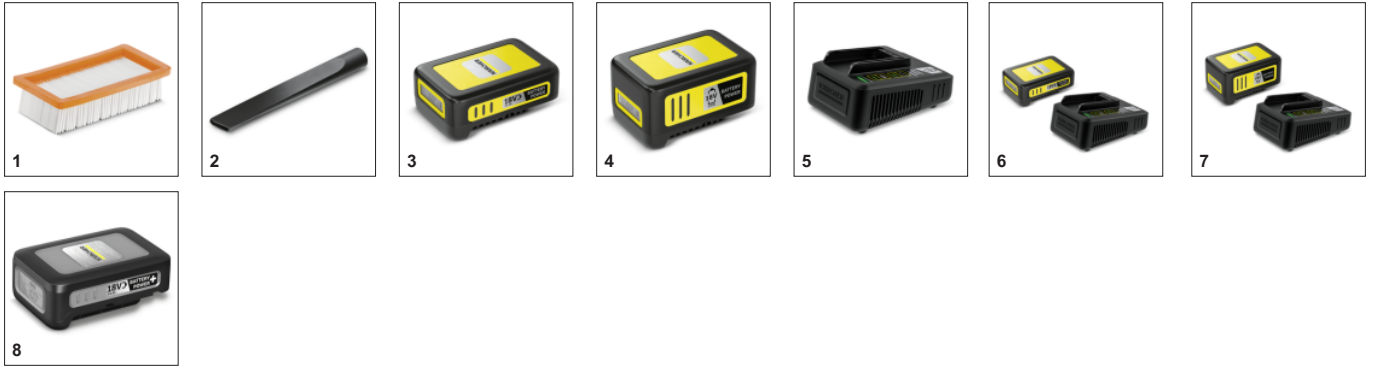

ΕΞΑΡΤΗΜΑΤΑ ΓΙΑ AD 2 BATTERY 1.348-300.0

	Αριθμός παραγγελίας	Περιγραφή		
ΗΛΕΚΤΡΙΚΕΣ ΣΚΟΎΠΕΣ				
Φίλτρο				
Κατάλληλο για όλες τις ηλεκτρικές σκούπες στάχτης και ξηρής σκόνης Kärcher	1	6.415-953.0	Σπβαρό, πλατύ φίλτρο ειδικά για ηλεκτρικές σκούπες στάχτης και ξηρής σκόνης. Για μόνιμη δύναμη καθαρισμού.	☒
Ακροφύσια				
Ακροφύσιο μεγάλου μήκους	2	2.863-307.0	Ακροφύσιο μεγάλου μήκους (350 mm) από φλογεπιβραδυντικό υλικό για την αναρρόφηση κρύας στάχτης. Κατάλληλο για όλες τις οικιακές σκούπες στάχτης και ξηρής αναρρόφησης Kärcher.	☐
ΜΠΑΤΑΡΙΕΣ				
Μπαταρία Battery Power 18V / 2,5Ah *INT	3	2.445-034.0	Μπαταρία 18 V/2,5 Ah Kärcher Battery Power με καινοτόμο τεχνολογία πραγματικού χρόνου (Real Time Technology) συμπεριλαμβανομένης της οθόνης LCD με ένδειξη στάθμης μπαταρίας. Κατάλληλη για χρήση σε όλες τις συσκευές της πλατφόρμας μπαταριών 18 V Kärcher.	☐
Μπαταρία Battery Power 18V / 5,0Ah *INT	4	2.445-035.0	Μπαταρία 18 V/5,0 Ah Kärcher Battery Power με καινοτόμο τεχνολογία πραγματικού χρόνου (Real Time Technology) συμπεριλαμβανομένης της οθόνης LCD με ένδειξη στάθμης μπαταρίας. Κατάλληλη για χρήση σε όλες τις συσκευές της πλατφόρμας μπαταριών 18 V Kärcher.	☐
ΦΟΡΤΙΣΤΕΣ ΜΠΑΤΑΡΙΩΝ				
Φορτιστής ταχείας φόρτισης Battery Power 18 V	5	2.445-032.0	Ο φορτιστής ταχείας φόρτισης φορτίζει την ανταλλάξιμη μπαταρία 18 V/2,5 Ah Battery Power της Kärcher στο 80% μέσα σε μόλις 44 λεπτά και μπορεί να χρησιμοποιηθεί σε όλες τις μπαταρίες της πλατφόρμας μπαταριών 18 V της Kärcher.	☐
STARTERKIT ΜΠΑΤΑΡΙΩΝ ΚΑΙ ΦΟΡΤΙΣΤΕΣ ΜΠΑΤΑΡΙΩΝ				
Σετ μπαταρίας & ταχυφορτιστή Battery Power 18V / 2,5Ah *EU	6	2.445-062.0	Το σετ μπαταρίας & ταχυφορτιστή Battery Power 18/25 περιλαμβάνει την μπαταρία 18V / 2,5Ah Battery Power με καινοτόμο τεχνολογία πραγματικού χρόνου (Real Time Technology) και τον φορτιστή ταχείας φόρτισης μπαταριών 18 V. Για όλες τις συσκευές στην πλατφόρμα μπαταριών 18 V της Kärcher.	☐
Σετ μπαταρίας & ταχυφορτιστή Battery Power 18V / 5,0Ah *EU	7	2.445-063.0	Περιλαμβάνεται η μπαταρία 18V / 5,0Ah Kärcher Battery Power και ο φορτιστής ταχείας φόρτισης μπαταριών 18 V: Το σετ μπαταρίας & ταχυφορτιστή Battery Power 18/50 για χρήση σε όλες τις συσκευές στην πλατφόρμα μπαταριών 18 V της Kärcher.	☐
ΜΠΑΤΑΡΙΕΣ				
Battery Power+ 18/30	8	2.445-042.0	Τεχνολογία πραγματικού χρόνου (Real Time Technology) μέσω οθόνης LCD: Εξαιρετικά ισχυρή μπαταρία ιόντων λιθίου Battery Power+ 18 V. Μεγάλος χρόνος λειτουργίας χάρη στη χωρητικότητα 3,0 Ah. Με παρακολούθηση τάσης και βαθμό προστασίας IPX5.	☐

☒ Περιλαμβάνεται στη συσκευασία
☐ Διαθέσιμα εξαρτήματα
☐ Προϊόντα καθαρισμού.