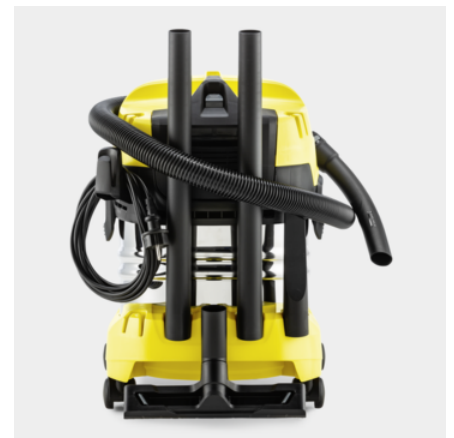

WD 4 S V-20/5/22

Η ηλεκτρική σκούπα υγρής και ξηρής αναρρόφησης WD 4 S V-20/5/22, που διαθέτει κάδο από ανοξείδωτο χάλυβα 20 λίτρων, καλώδιο 5 μέτρων και σωλήνα αναρρόφησης 2,2 μέτρων, προσφέρει εξαιρετική ισχύ αναρρόφησης και αφαιρεί κάθε ίχνος βρωμιάς.

Εξοπλισμός

Εύκαμπτος σωλήνας αναρρόφησης	m	2,2 / με κυρή λαβή / Πλαστικό
Αποσπώμενη λαβή		■
Σωλήνες αναρρόφησης	Τεμάχιο(α) × m / mm	2 × 0,5 / 35 / Πλαστικό
Ακροφύσιο ξηρής και υγρής αναρρόφησης		Clips
Ακροφύσιο γωνιών		■
Φλις σακούλα φίλτρου	Τεμάχιο(α)	1
Επίπεδο πτυχωτό φίλτρο		Σε αφαιρούμενο φίλτρο κεφαλής
Περιστροφικός διακόπτης (on / off)		■
Ενδιάμεση θέση αποθήκευσης της λαβής στην κεφαλή της συσκευής		■
Αποθήκευση σωλήνα στην κεφαλή της συσκευής		■
Πρόσθετος χώρος αποθήκευσης εξαρτημάτων στην κεφαλή της συσκευής		■
Αποθηκευτικός χώρος για μικρά εξαρτήματα		■
Αγκιστρο καλωδίου		■
Θέση στάθμευσης		■
Αποθήκευση αξεσουάρ πάνω στη συσκευή		■
Στιβαρός προφυλακτήρας		■
Κυλιόμενοι τροχίσκοι	Τεμάχιο(α)	4

Αποθήκευση σωλήνα στην κεφαλή της συσκευής

- Ο εύκαμπτος σωλήνας αναρρόφησης μπορεί να αποθηκευτεί με τρόπο που εξοικονομεί χώρο κρεμώντας τον στην κεφαλή της συσκευής.
- Διασθητικοί μηχανισμοί ασφάλισης για αριστερόχειρες και δεξιόχειρες χρήστες.