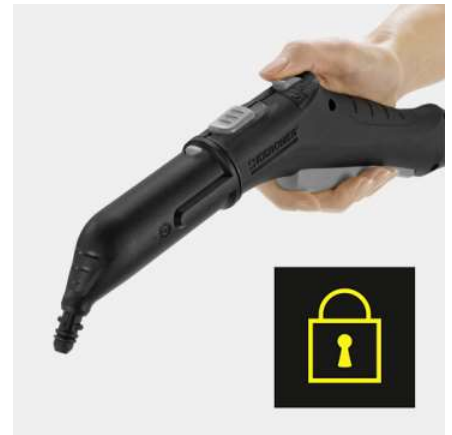

Εξοπλισμός

Βαλβίδα ασφαλείας		■
Βαλβίδα ασφαλείας		■
Ρύθμιση ροής ατμού		στη λαβή (δύο βημάτων)
Πάνι γενικού καθαρισμού δαπέδου EasyFix	Τεμάχιο(α)	1
Πανάκι με μικροίνες	Τεμάχιο(α)	1
Σωλήνας ατμού με πιστόλι	m	2,2
Μικρό εξάρτημα για τις λεπτομέρειες		■
Εξάρτημα χειρός		■
Κυλινδρική βούρτσα μαύρη	Τεμάχιο(α)	1
Ακροφύσιο δαπέδου		EasyFix
2 x 0,5 m σωλήνες προέκτασης		■
Αποθήκευση αξεσουάρ πάνω στη συσκευή		■
■ Περιλαμβάνεται στη συσκευασία		

* Οι δοκιμές έχουν δείξει ότι με τον τοπικό καθαρισμό διάρκειας 30 δευτερολέπτων σε μέγιστο επίπεδο ατμού και εφόσον υπάρχει άμεση επαφή με την επιφάνεια καθαρισμού με τον καθαριστή Kärcher, το 99.999% των εγκαυμένων ιών όπως ο κορωνοϊός ή ο ιός της γρίπης (εκτός από τον ιό της Ηπατίτιδας B) μπορεί να απομακρυνθεί από κοινές λείες σκληρές επιφάνειες του νοικοκυριού (μικρόβιο υπό δοκιμή). Τροποποιημένος ιός Vaccinia-Ankara.** Με τον σχολαστικό καθαρισμό με τον αποκαθαριστή Kärcher, θα θανατωθεί το 99,99% όλων των κοινών βακτηρίων του νοικοκυριού από κοινές λείες σκληρές επιφάνειες του νοικοκυριού, εφόσον η ταχύτητα καθαρισμού είναι 30 cm/s σε μέγιστο επίπεδο ατμού και εφόσον υπάρχει άμεση επαφή με την επιφάνεια καθαρισμού (μικρόβιο υπό δοκιμή: Enterococcus hirae).

Θέση αξεσουάρ και στάθμευσης

- Άνετη αποθήκευση αξεσουάρ και εύκολη στήριξη του εξαρτήματος δαπέδου στα διαλείμματα.

Σετ καθαρισμού δαπέδου EasyFix με ευέλικτο σύνδεσμο στο ακροφύσιο δαπέδου και βολική στερέωση hook-and-loop για το πανί καθαρισμού δαπέδου

- Βέλτιστα αποτελέσματα καθαρισμού σε διάφορα σκληρά δάπεδα σε όλο το σπίη χάρη στην αποτελεσματική τεχνολογία ελασμάτων.
- Αλλαγή του πανιού χωρίς να το ακουμπήσεις και να έρθεις σε επαφή με τους ρύπους και βολική σύνδεση του πανιού καθαρισμού δαπέδου χάρη στο σύστημα hook-and-loop
- Εργονομικός αποτελεσματικός καθαρισμός και καλή επαφή στο πάτωμα ανεξάρτητα από το ύψος του χειριστή χάρη στην ευέλικτη άρθρωση.