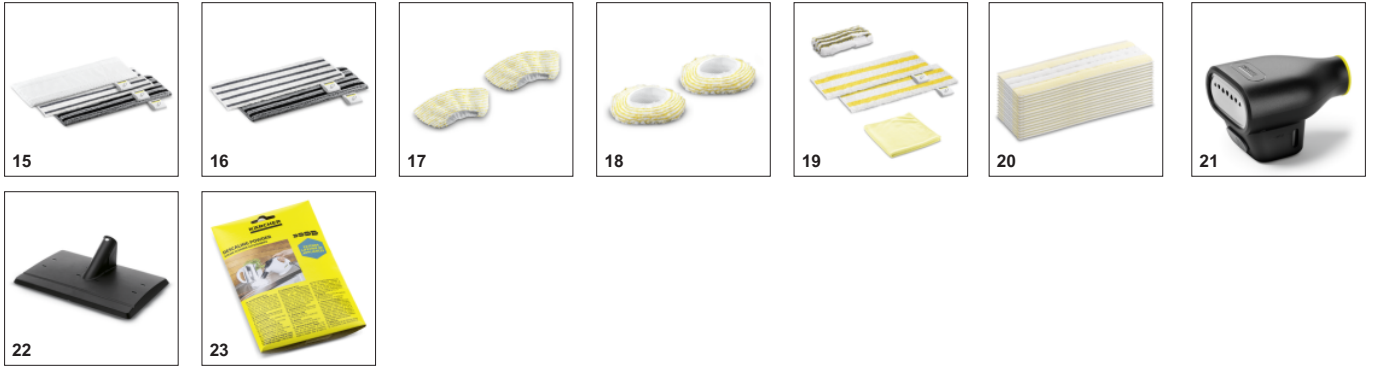

ΕΞΑΡΤΗΜΑΤΑ ΓΙΑ SC 5 DELUXE SIGNATURE LINE 1.513-491.0

	Αριθμός παραγγελίας	Περιγραφή	
ΑΤΜΟΚΑΘΑΡΙΣΤΗΣ / ΑΤΜΟΚΑΘΑΡΙΣΤΗΣ ΜΕ ΑΝΑΡΡΟΦΗΣΗ / ΜΟΝΑΔΑ ΣΙΔΕΡΩΜΑΤΟΣ ΜΕ ΑΤΜΟ			
Σετ πανάκια			
Allrounder floor cloth set EasyFix	15	2.863-341.0	☐
Power floor cloth set EasyFix	16	2.863-342.0	☐
Hand nozzle	17	2.863-344.0	☐
Big round brush cover set	18	2.863-345.0	☐
Starter cloth set	19	2.863-346.0	☐
Σετ αναλώσιμα πανάκια για το ακροφύσιο δαπέδου ατμοκαθαριστών EasyFix	20	2.863-299.0	☐
		Σετ με 15 αναλώσιμα πανάκια ατμοκαθαριστών EasyFix από απορροφητικό υλικό υψηλής ποιότητας, τα οποία μπορούν να χρησιμοποιηθούν κατά την απολύμανση και τον καθαρισμό των σκληρών επιφανειών και να απορριφθούν στη συνέχεια, απομακρύνοντας αμέσως κάθε ιό και βακτήριο έξω από το σπίτι!	
Διάφορα			
Garment Steamer	21	2.863-332.0	☐
Εξάρτημα ταπετσαριών	22	2.863-062.0	☐
		Για εύκολη αφαίρεση της ταπετσαρίας και των υπολειμμάτων κόλλας με ατμό.	
ENTKALKER			
RM 511 6x17g Σκόνη αφαλάτωσης EU	23	6.296-193.0	☐
		Εξαιρετικά αποτελεσματική σκόνη αφαλάτωσης. Κατάλληλη για τους ατμοκαθαριστές της Kärcher και άλλες συσκευές ζεστού νερού, όπως βραστήρες και καφετιέρες. Η χρήση της σκόνης αφαλάτωσης διασφαλίζει μεγαλύτερη διάρκεια ζωής στα μηχανήματά σας και χαμηλότερη κατανάλωση ενέργειας.	☐

☐ Διαθέσιμα εξαρτήματα   ☐ Προϊόντα καθαρισμού.