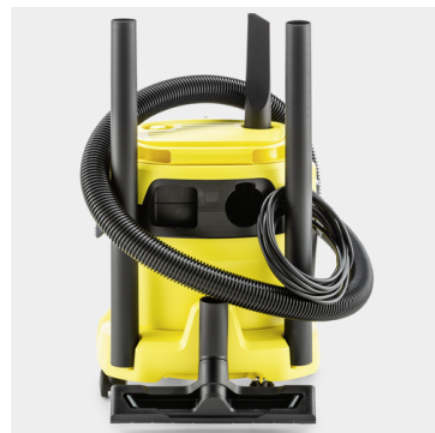

WD 2 PLUS V-12/6/18/C HOME

Εξαιρετική ισχύς αναρρόφησης για υγρό και ξηρό καθαρισμό με ηλεκτρική σκούπα σε όλο το σπίτι: η WD 2 Plus V-12/6/18/C Home εντυπωσιάζει με πλαστικό κάδο 12 λίτρων, καλώδιο 6 m, σωλήνα αναρρόφησης 1,8 m και ειδικά εξαρτήματα.

Τεχνικά Στοιχεία

Χρήση ενέργειας	W	1000	4054278874586
Χωρητικότητα κάδου	l	12	
Υλικό κάδου		Πλαστικό	
Χρώμα		Κεφαλή συσκευής κίτρινο / Προφυλακτήρας συσκευής κίτρινο / Χωρητικότητα κάδου κίτρινο	
Καλώδιο ρεύματος	m	6	
Πλάτος εξαρτημάτων	mm	35	
Τρέχων τύπος	V / Hz	220 – 240 / 50 – 60	
Βάρος χωρίς τα εξαρτήματα	kg	4,3	
Βάρος συμπεριλαμβανόμενης η συσκευασίας	kg	6,8	
Διαστάσεις (L × W × H)	mm	349 × 328 × 378	

Εξοπλισμός

Εύκαμπτος σωλήνας αναρρόφησης	m	1,8 / με ευθεία λαβή / Πλαστικό
Σωλήνες αναρρόφησης	Τεμάχιο(α) × m / mm	2 × 0,5 / 35 / Πλαστικό
Ακροφύσιο ξηρής αναρρόφησης		Μπορεί να αλλάξει για μοκέτα και σκληρά δάπεδα
Ακροφύσιο γωνιών		■
Ακροφύσιο ταπετσαρίας		■
Φλις σακούλα φίλτρου	Τεμάχιο(α)	3
Φυσιγγιο φίλτρου		ένα κομμάτι
Περιστροφικός διακόπτης (on / off)		■
Λειτουργία φυσητήρα		■
Ενδιάμεση θέση αποθήκευσης της λαβής στην κεφαλή της συσκευής		■
Πρόσθετος χώρος αποθήκευσης εξαρτημάτων στην κεφαλή της συσκευής		■
Αποθηκευτικός χώρος για μικρά εξαρτήματα		■
Αναδιπλούμενη λαβή μεταφοράς		■
Θέση στάθμευσης		■
Αποθήκευση αξεσουάρ πάνω στη συσκευή		■
Στιβαρός προφυλακτήρας		■
Κυλιόμενοι τροχίσκοι	Τεμάχιο(α)	4

Ειδικό σύστημα φιλτραρίσματος

- Για σκούπισμα ξηρών ρύπων, νερού και θραυσμάτων γυαλιού.
- Για διάφορες εργασίες στο σπίτι.
- Απλή τοποθέτηση και αφαίρεση φίλτρου με περιστροφή χωρίς πρόσθετο εξάρτημα ασφάλισης.